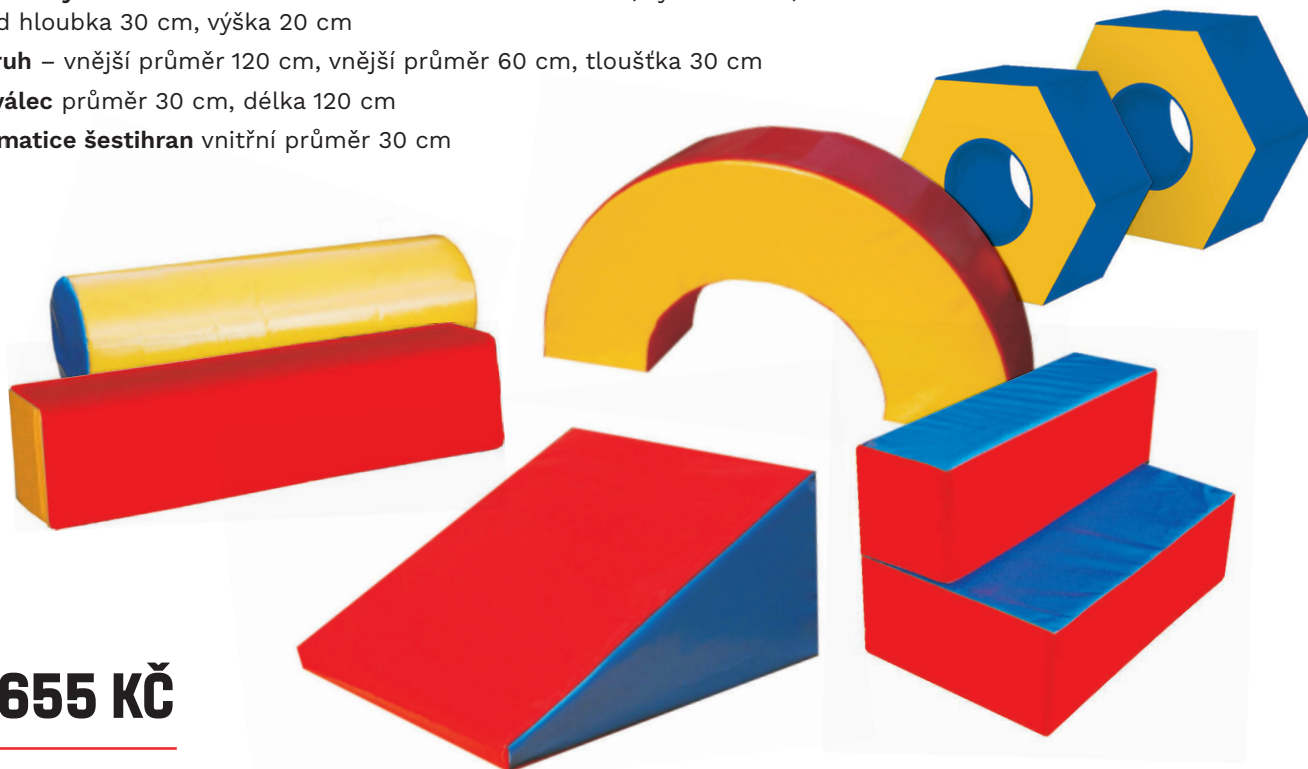

Stavebnicový molitanový systém pro PD

- 1 ks klín délka 90 cm x šířka 60 cm, výška horní 30 cm, výška spodní 7 cm
- 1 ks kvádr 90 cm x 60 cm x 30 cm
- 1 ks schody – blok tří schodů se základnou 90 cm x 60 cm, výška 60 cm, schod hloubka 30 cm, výška 20 cm
- půlkruh – vnější průměr 120 cm, vnější průměr 60 cm, tloušťka 30 cm
- 1 ks válec průměr 30 cm, délka 120 cm
- 2 ks matice šestihran vnitřní průměr 30 cm