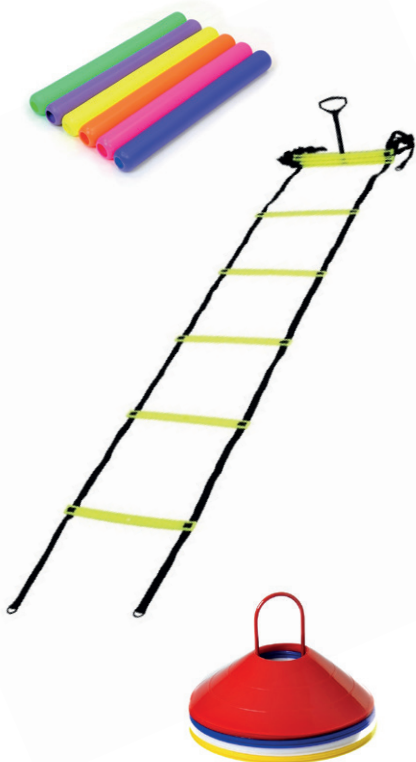

Sada nářadí pro rok 2023, kterou je díky partnerům možné objednat pro sokolské jednoty s příspěvkem až 70% z uvedených cen pro Sokol

Sada dětské atletiky

Pro běh:

- kloboučky (mety) - 40 kusů
- žebřík na probíhání - 1 kus
- štafetový kolík - 6 kusů